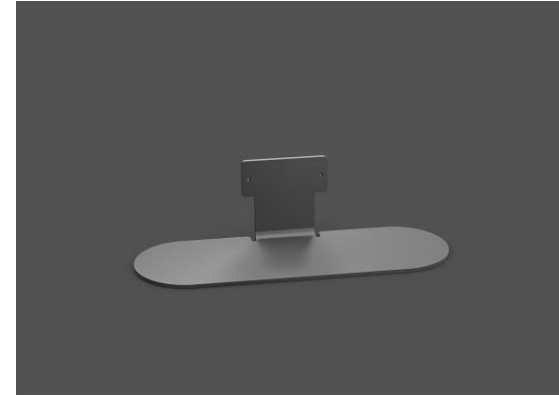

## Table Stand

Jabra\_PanaCast 50 Black Front Angle Table Stand LB

Jabra\_PanaCast 50 Black Front Angle Table Stand

Jabra PanaCast 50 Grey Table Stand Front

Jabra PanaCast 50 Grey Table Stand Front LB

Jabra PanaCast 50 Grey Front Table Stand LB