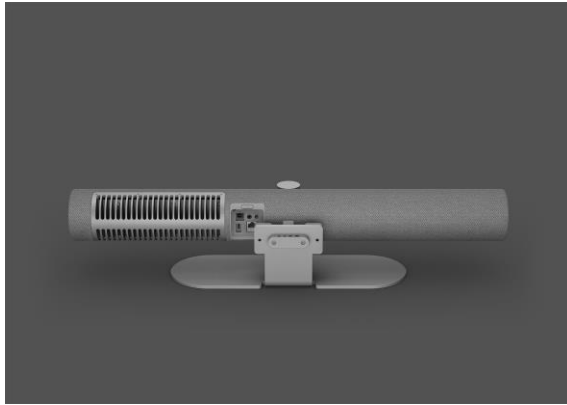

Jabra PanaCast 50 Accessories

Table Stand

Jabra PanaCast 50 Grey Back
Horizontal Table Stand DB